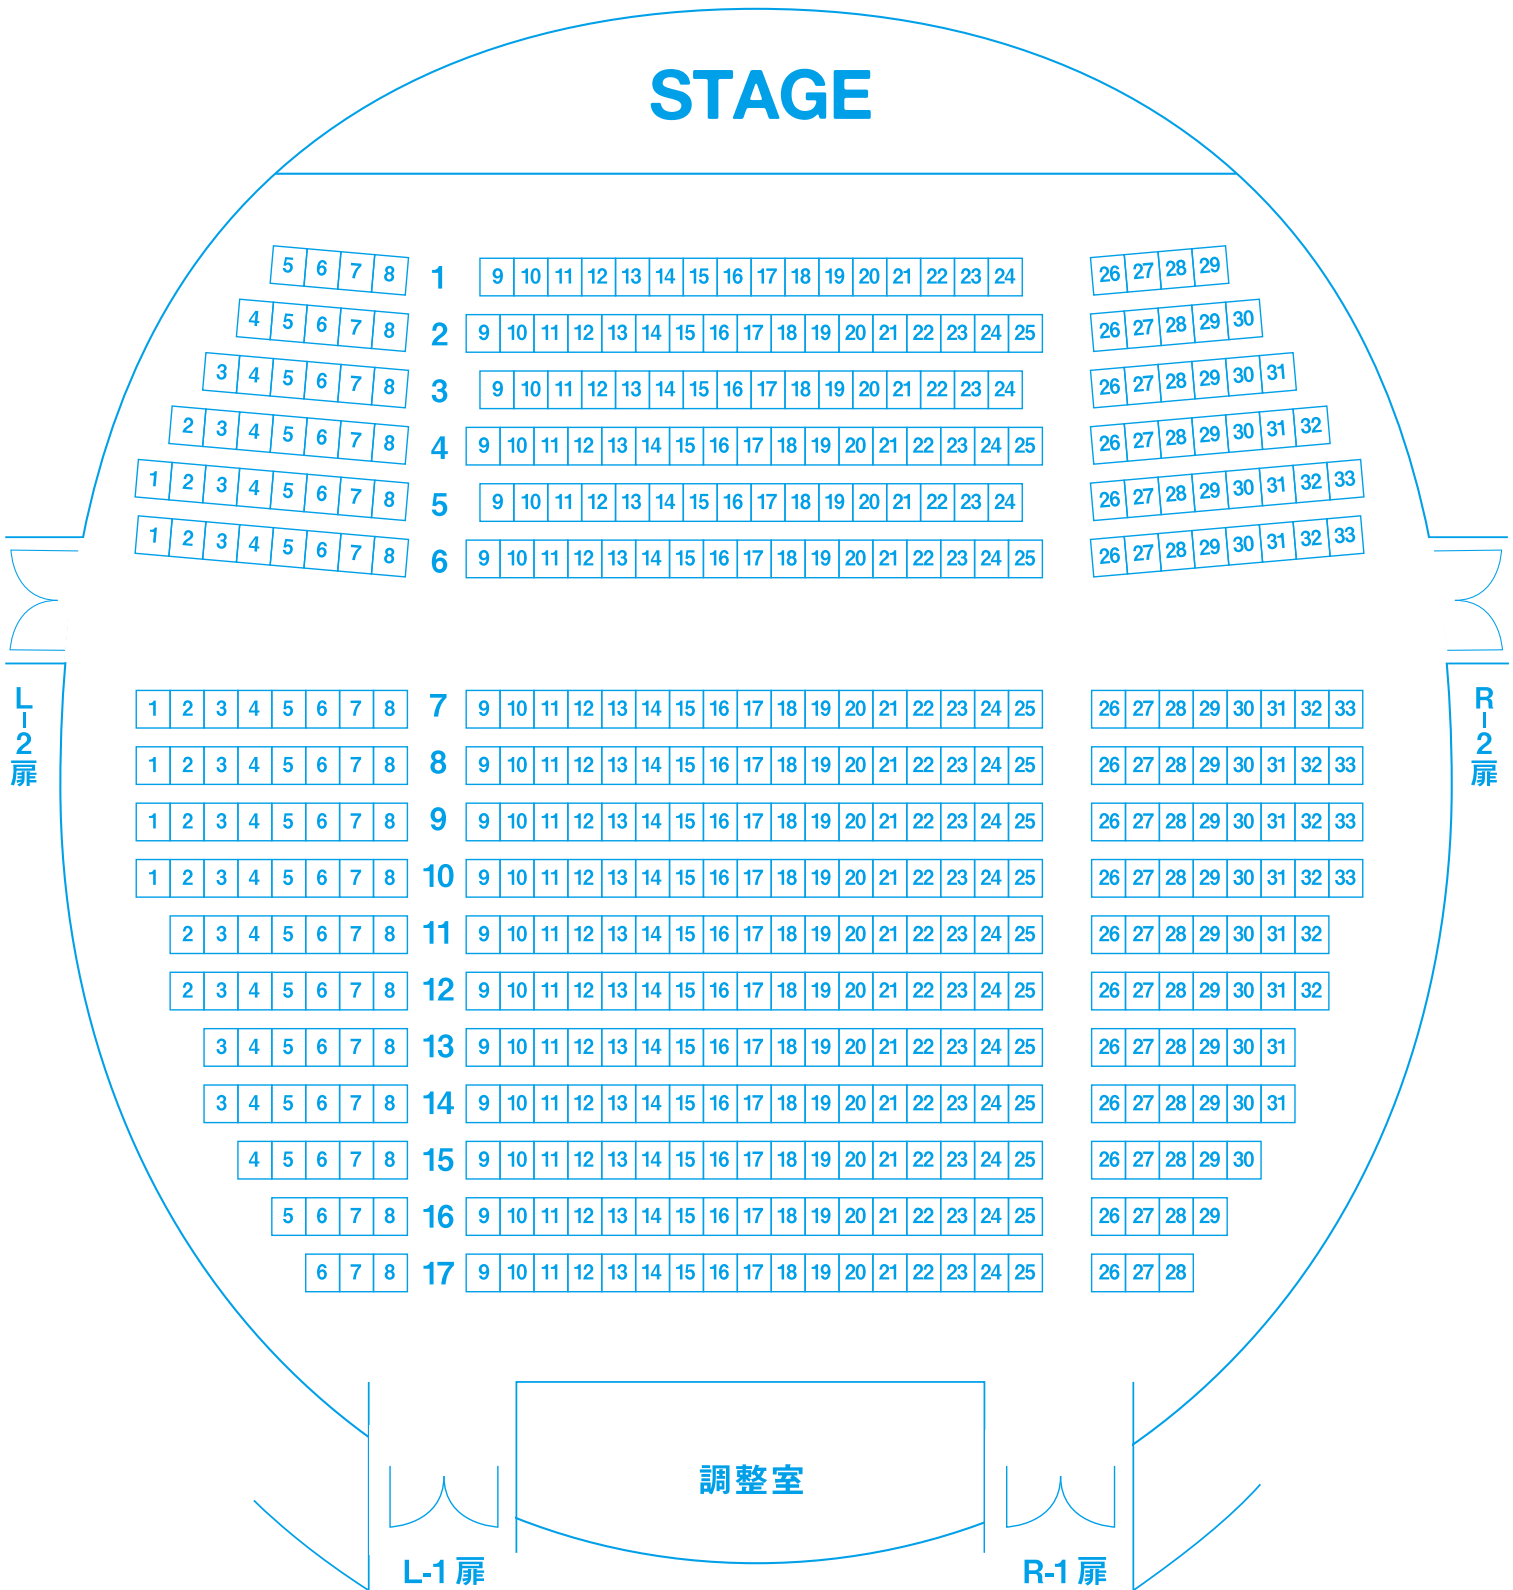

エクラホール座席表

2F ホワイエ